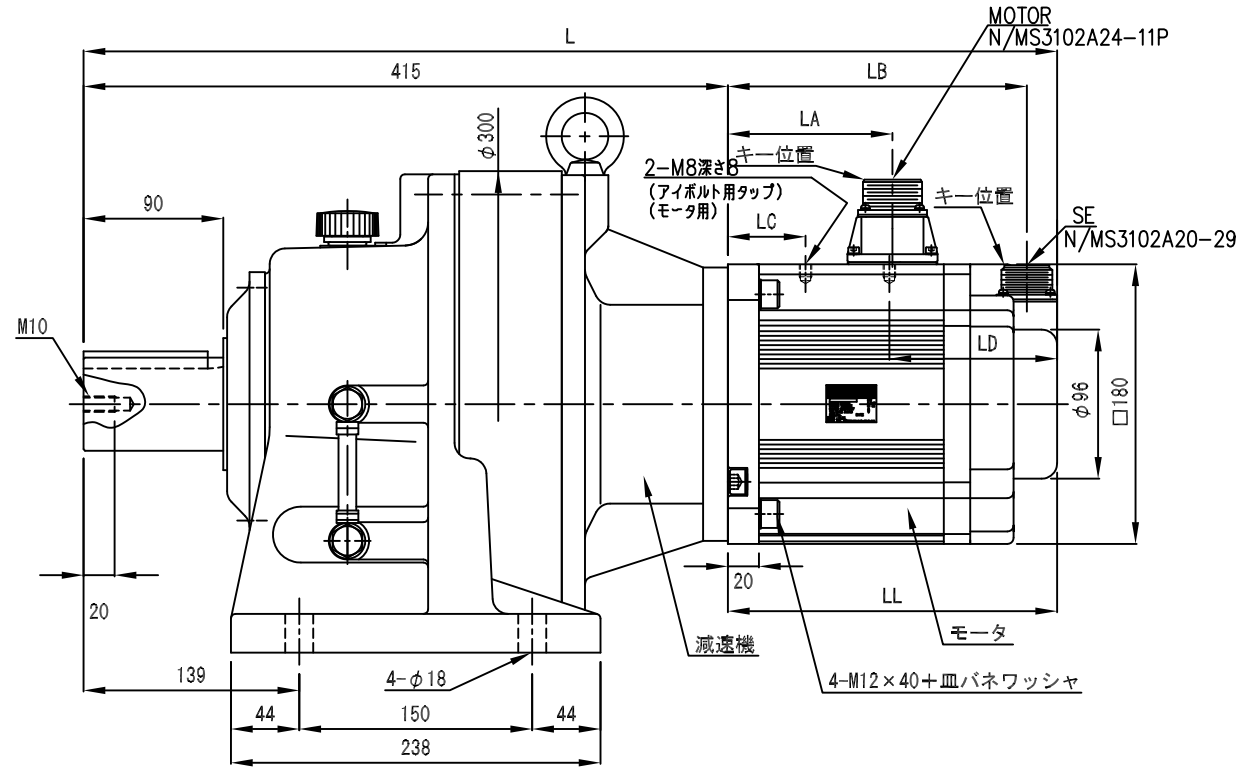

\*バックラッシュ  
1. 0°以下(60分)

モータ出力	型式	ブレーキ	減速機型番	減速比	L	LA	LB	LC	LD	LL	概略質量(kg)
6.0kW	NA820-602	無	CHHX-6160-SV-21	21	627	106	192.5	-	-	212	105
		有			673	128	238.5	(50)	(108)	258	112
		無	CHHX-6160-SV-25	25	627	106	192.5	-	-	212	105
		有			673	128	238.5	(50)	(108)	258	112
		無	CHHX-6165-SV-29	29	627	106	192.5	-	-	212	105
		有			673	128	238.5	(50)	(108)	258	112
7.5kW	NA820-752	無	CHHX-6160-SV-21	21	651	130	216.5	(50)	(108)	236	109
		有			697	152	262.5	(50)	(108)	282	116
		無	CHHX-6165-SV-25	25	651	130	216.5	(50)	(108)	236	109
		有			697	152	262.5	(50)	(108)	282	116

NA820-602/752+CHHX-6160/6165-SV-21~29  
ギヤ付きACサーボモータ外形図

SU-19110C