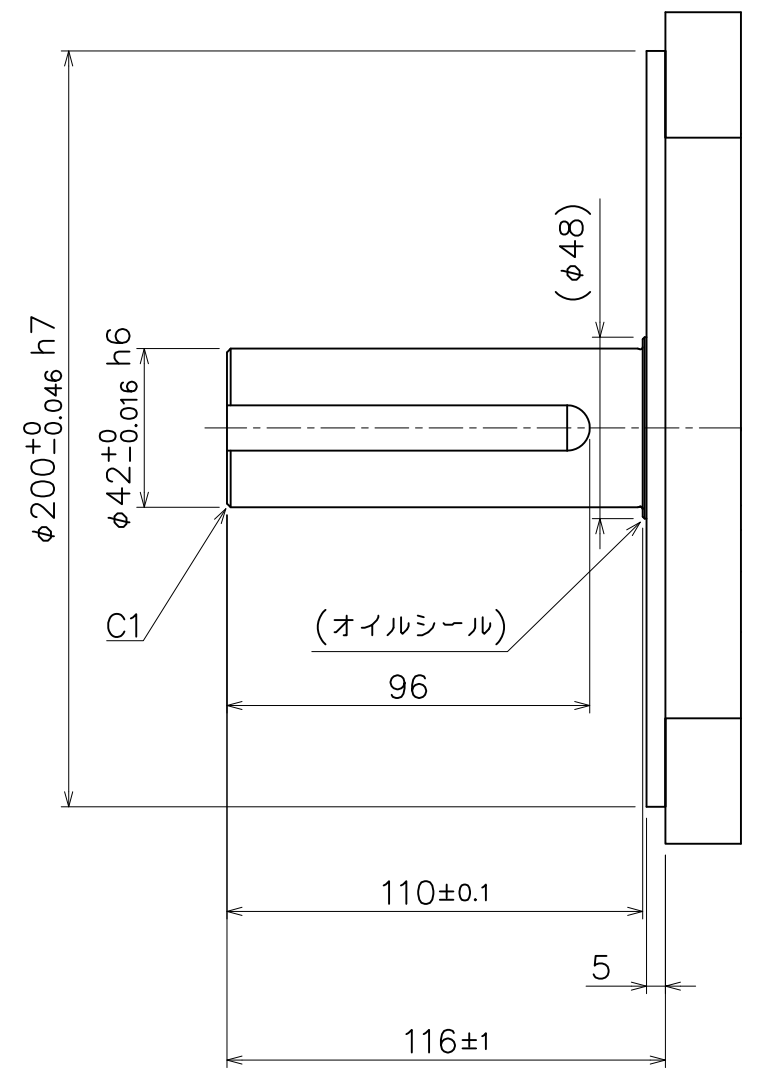

付属キー: 12×8×90 (両角)(JIS B 1301)
(軸端取付け納入)

コネクタ向き詳細

[保持ブレーキ無し]

型式	NA820-113N(11.0KW)	NA820-153N(15.0KW)
L1 (mm)	300	360
L2 (mm)	196	256
L3 (mm)	280.5	340.5
L4 (mm)	140	200
L5 (mm)	140	200