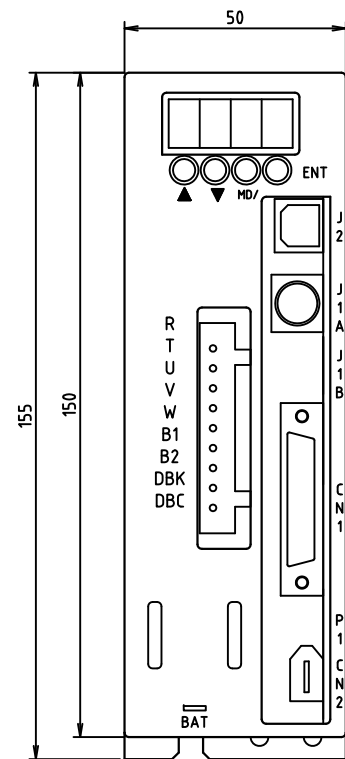

取付穴位置

NCR-DCA0A1B-201×
NCR-DCA0A2B-401×

VPS外形図 NA80専用
SE-40930B