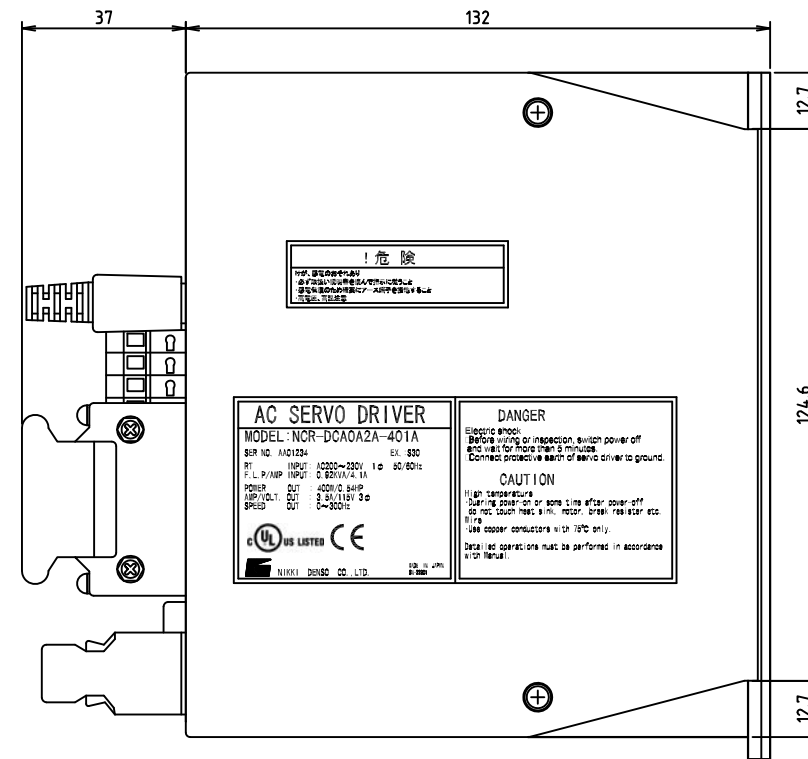

取付穴位置

NCR-DCA0A1B-201×
NCR-DCA0A2B-401×

VPS外形図 NA80専用
SE-40930B