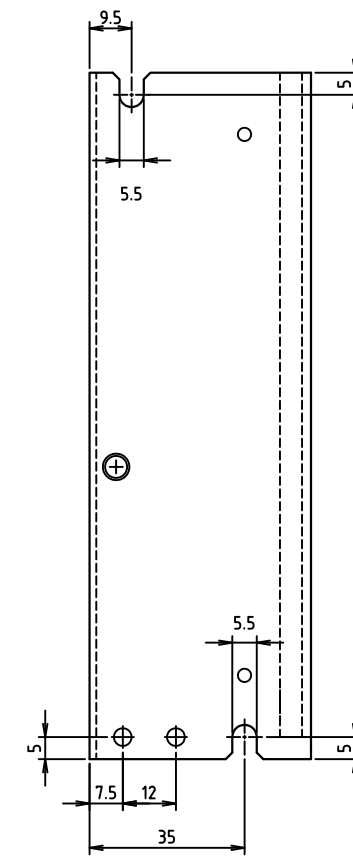

取付穴位置

NCR-DCA0A1B-201×
NCR-DCA0A2B-401×

VPS外形図 NA80専用
SE-40930B