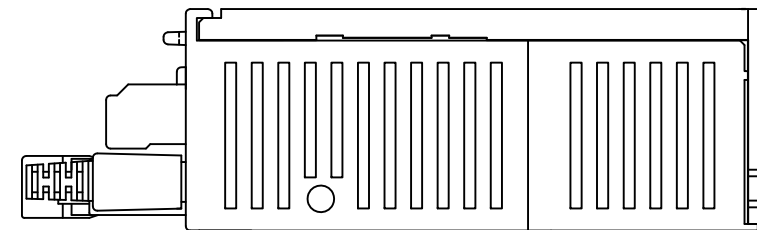

取付穴位置

NCR-DCA0A1B-201×
NCR-DCA0A2B-401×

VPS外形図 NA80専用
SE-40930B