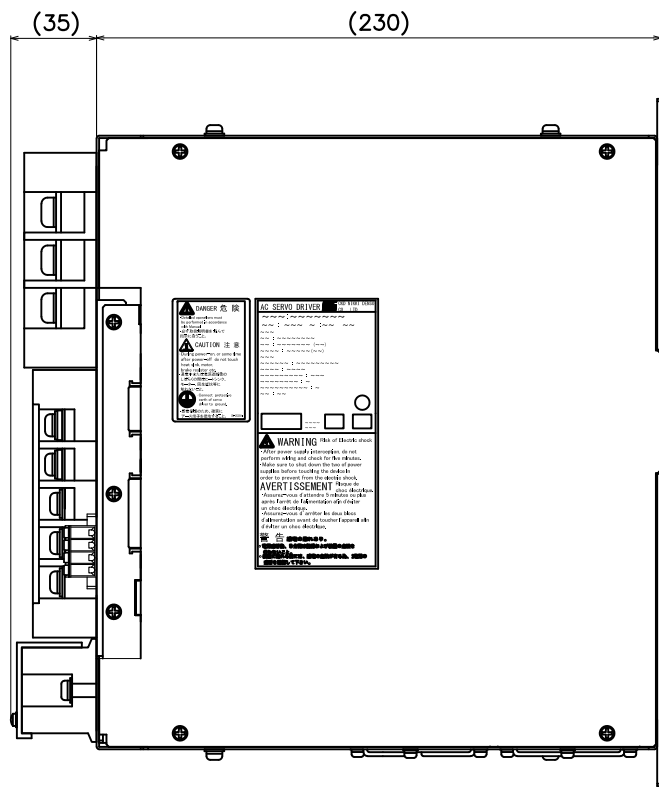

ST0オプション適用時

*1

注記

*1 アース線配線ビス M5

備考 NOTE	File name/SE-94770.dwg	出図番号 ENTRY No.	R.1-7,300.0	製品番号 PRODUCT No.	235-2540	他部品番号 PARTS No.	
承認 APPROVED	監査 CHECKED	設計 DESIGNED		美装 FINISH		機種名称 MODEL	NCR-HAH2153*
材質 MATERIAL		図面名称 TITLE	外形図				
尺度 SCALE	1/3	図面番号 DRAWING No.	SE-94770				
第三角法 third angle projection		REV.					

REV. MARK
図面 ENTRY No.

記号 REV. NOTE

APPROVED CHECKED DESIGNED
DATE DATE DATE

NIKKI DENSO CKD 日機電装株式会社

第三角法
third angle projection

REV.