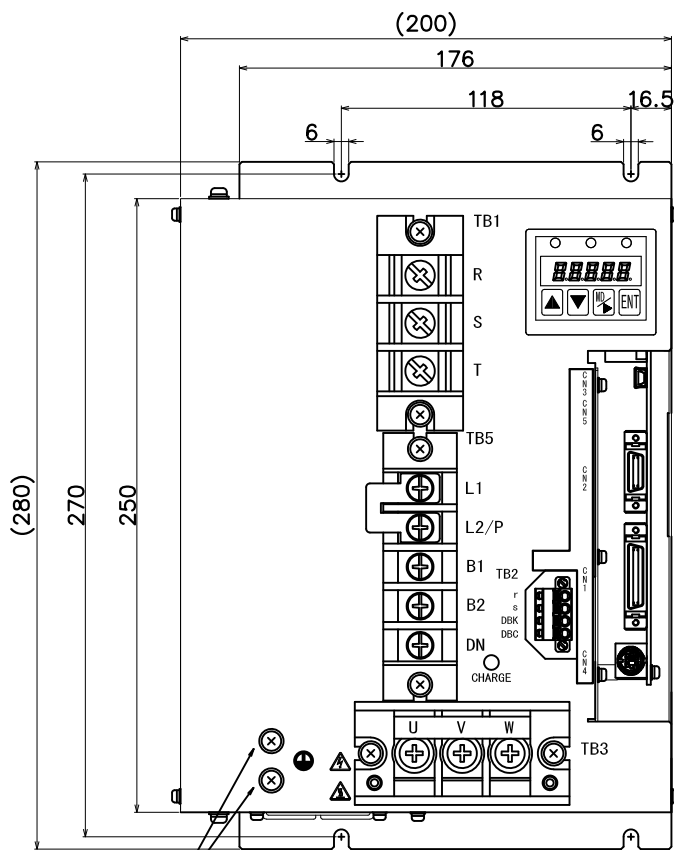

ST0オプション適用時

*1

注記

*1 アース線配線ビス M5

備考 NOTE	File name/SE-94770.dwg	出図番号 ENTRY No.	R.1-7,300.0	製品番号 PRODUCT No.	235-2540	他部品番号 PARTS No.	
承認 APPROVED	監査 CHECKED	設計 DESIGNED		美装 FINISH		機種名称 MODEL	NCR-HAH2153*
材質 MATERIAL		図面名称 TITLE	外形図				
尺度 SCALE	1/3	図面番号 DRAWING No.	SE-94770				
第三角法 third angle projection		REV.					

REV. MARK
図面 ENTRY No.

記号 REV. NOTE

APPROVED CHECKED DESIGNED
DATE DATE DATE

NIKKI DENSO CKD 日機電装株式会社

第三角法
third angle projection

REV.