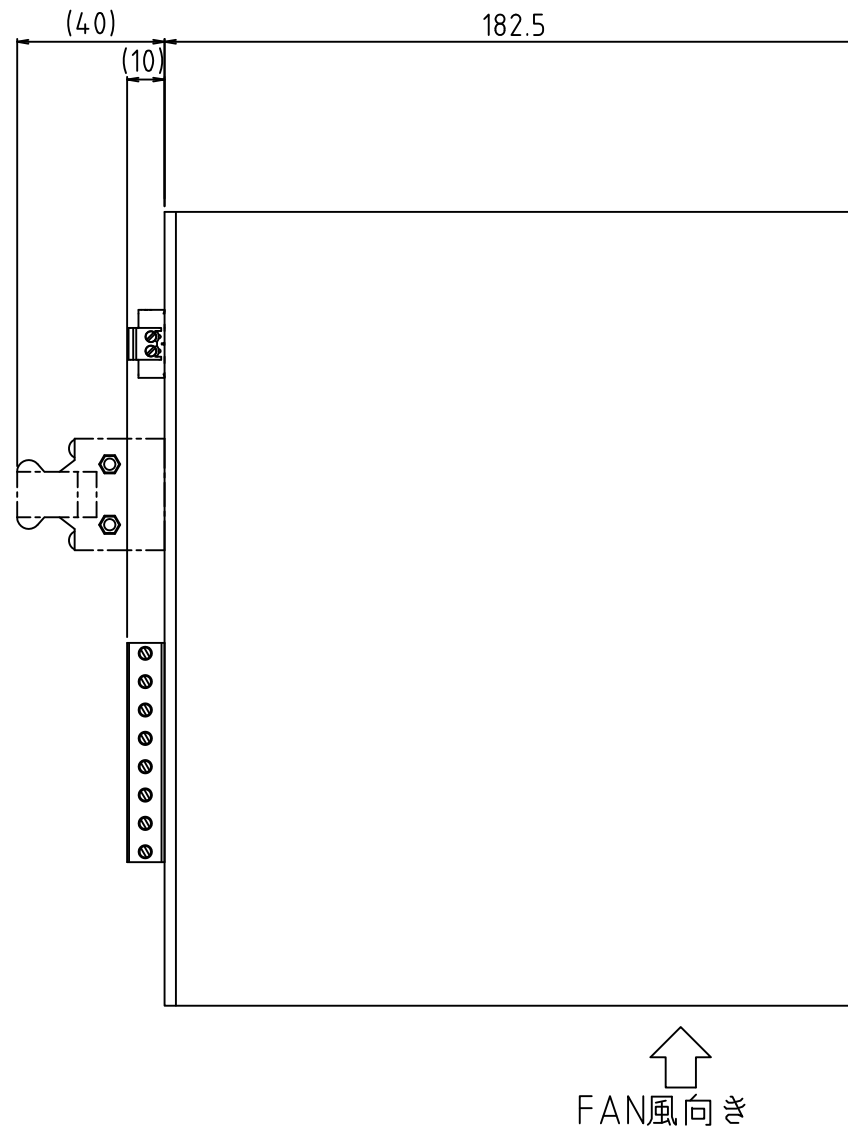

注記
※1 アース線配線ビス M4

※1

機種名称 MODEL
 NCR-CDA*A3A-262* (-T***)
 NCR-CDB*A3A-262* (-T***)
 NCR-CDC*A3A-262* (-T***)
 拡張ユニット
 NCR-XABPD1A-262

VC II 外形図 MECHATROLINK-III 付
SE-60580