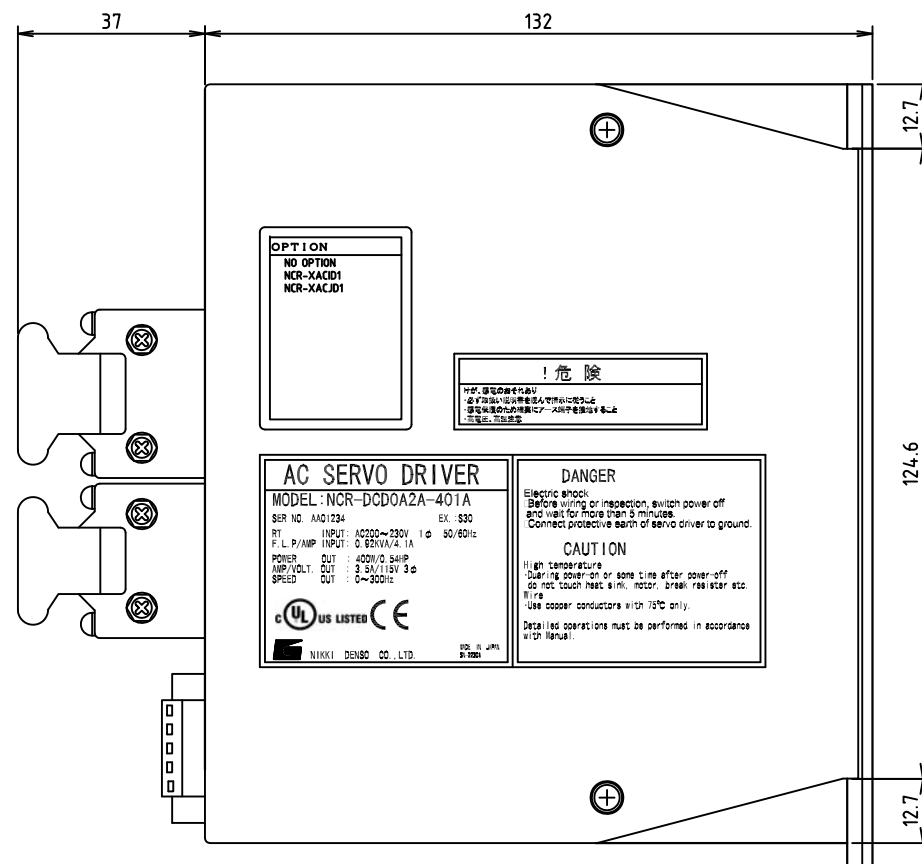

取付穴位置

NCR-DCDOA**-201*
NCR-DCDOA**-401*

VPS外形図 CC-Link仕様
SE-40910C