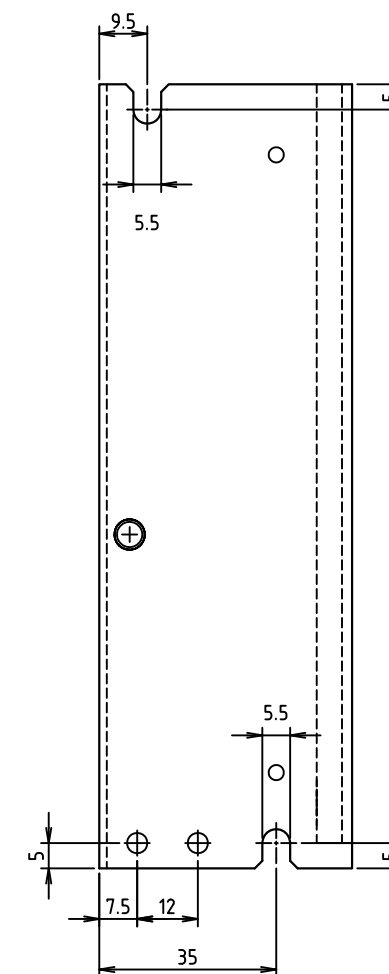

取付穴位置

NCR-DCDOA**-201*
NCR-DCDOA**-401*

VPS外形図 CC-Link仕様
SE-40910C