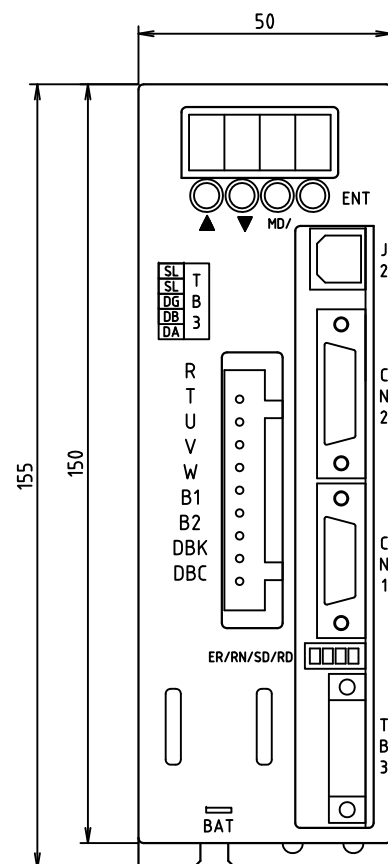

取付穴位置

NCR-DCDOA**-201*
NCR-DCDOA**-401*

VPS外形図 CC-Link仕様
SE-40910C