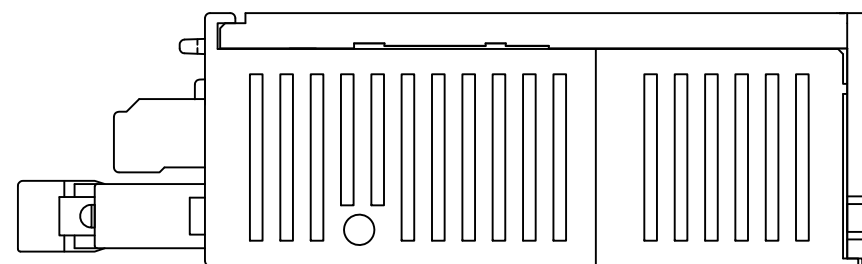

取付穴位置

NCR-DCDOA**-201*
NCR-DCDOA**-401*

VPS外形図 CC-Link仕様
SE-40910C