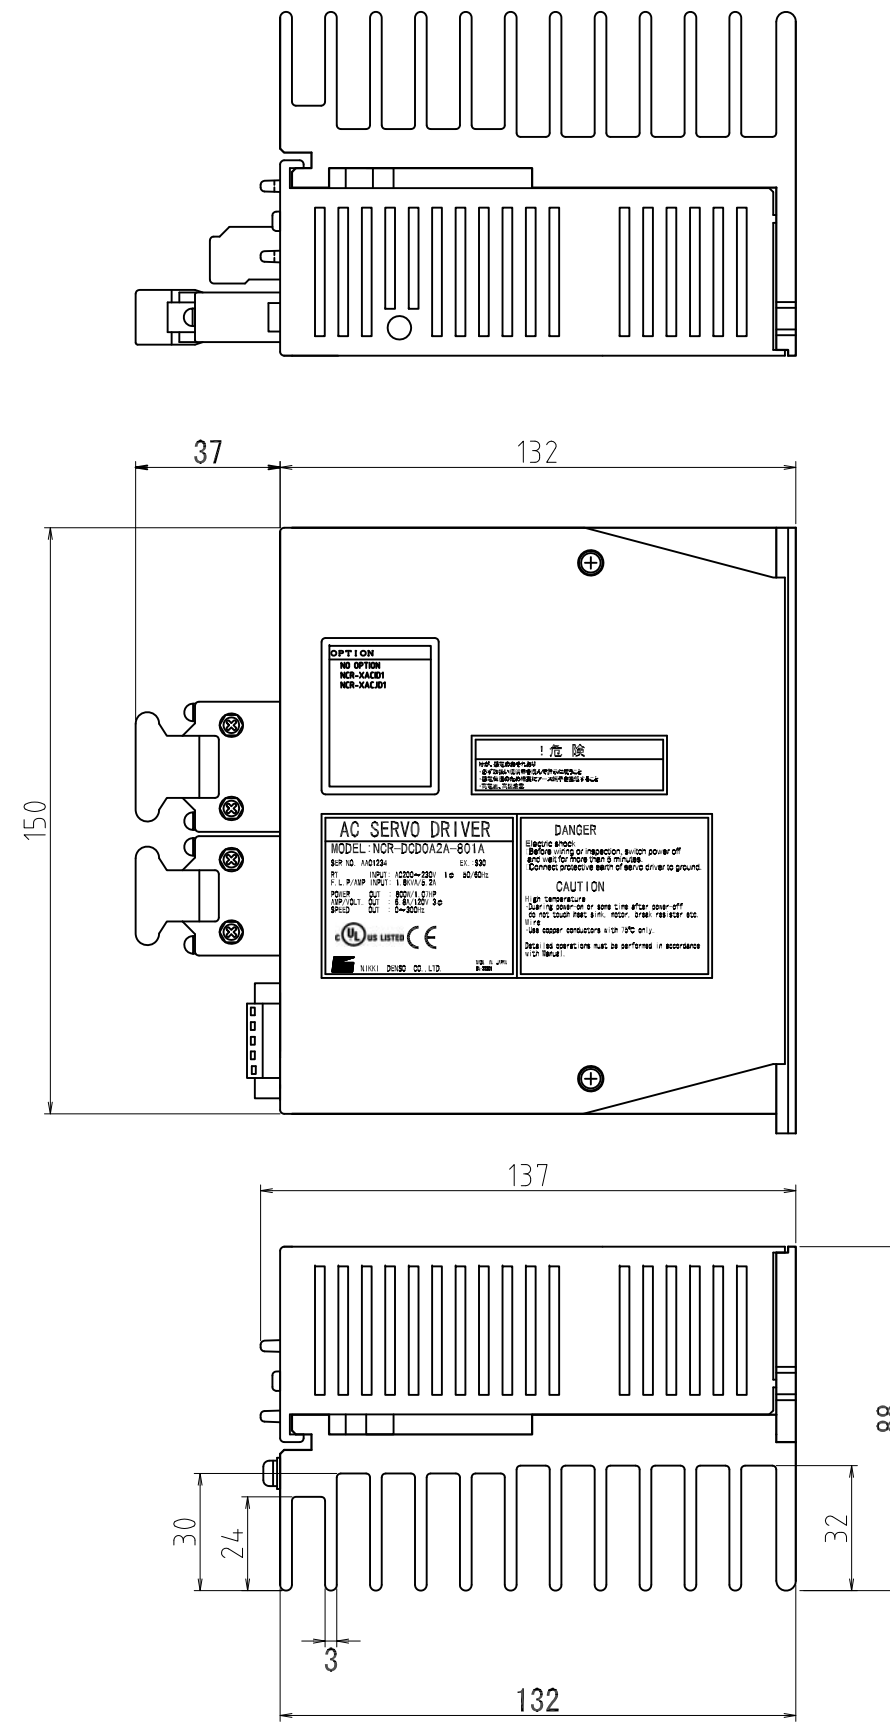

取付穴位置

NCR-DCDOA\*\*-801\*

VPS外形図 CC-Link仕様  
SE-39850C