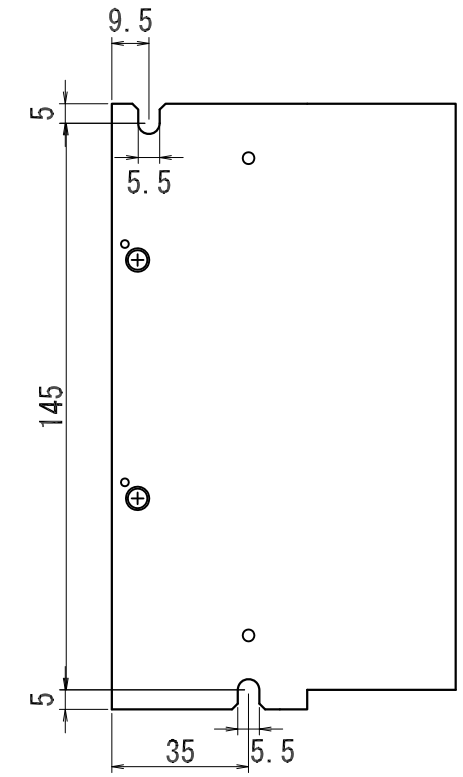

取付穴位置

NCR-DCDOA\*\*-801\*

VPS外形図 CC-Link仕様  
SE-39850C