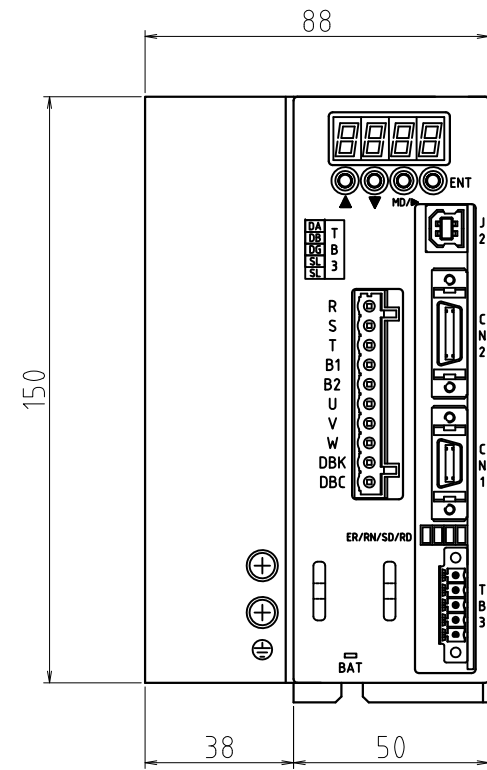

取付穴位置

NCR-DCDOA\*\*-801\*

VPS外形図 CC-Link仕様  
SE-39850C