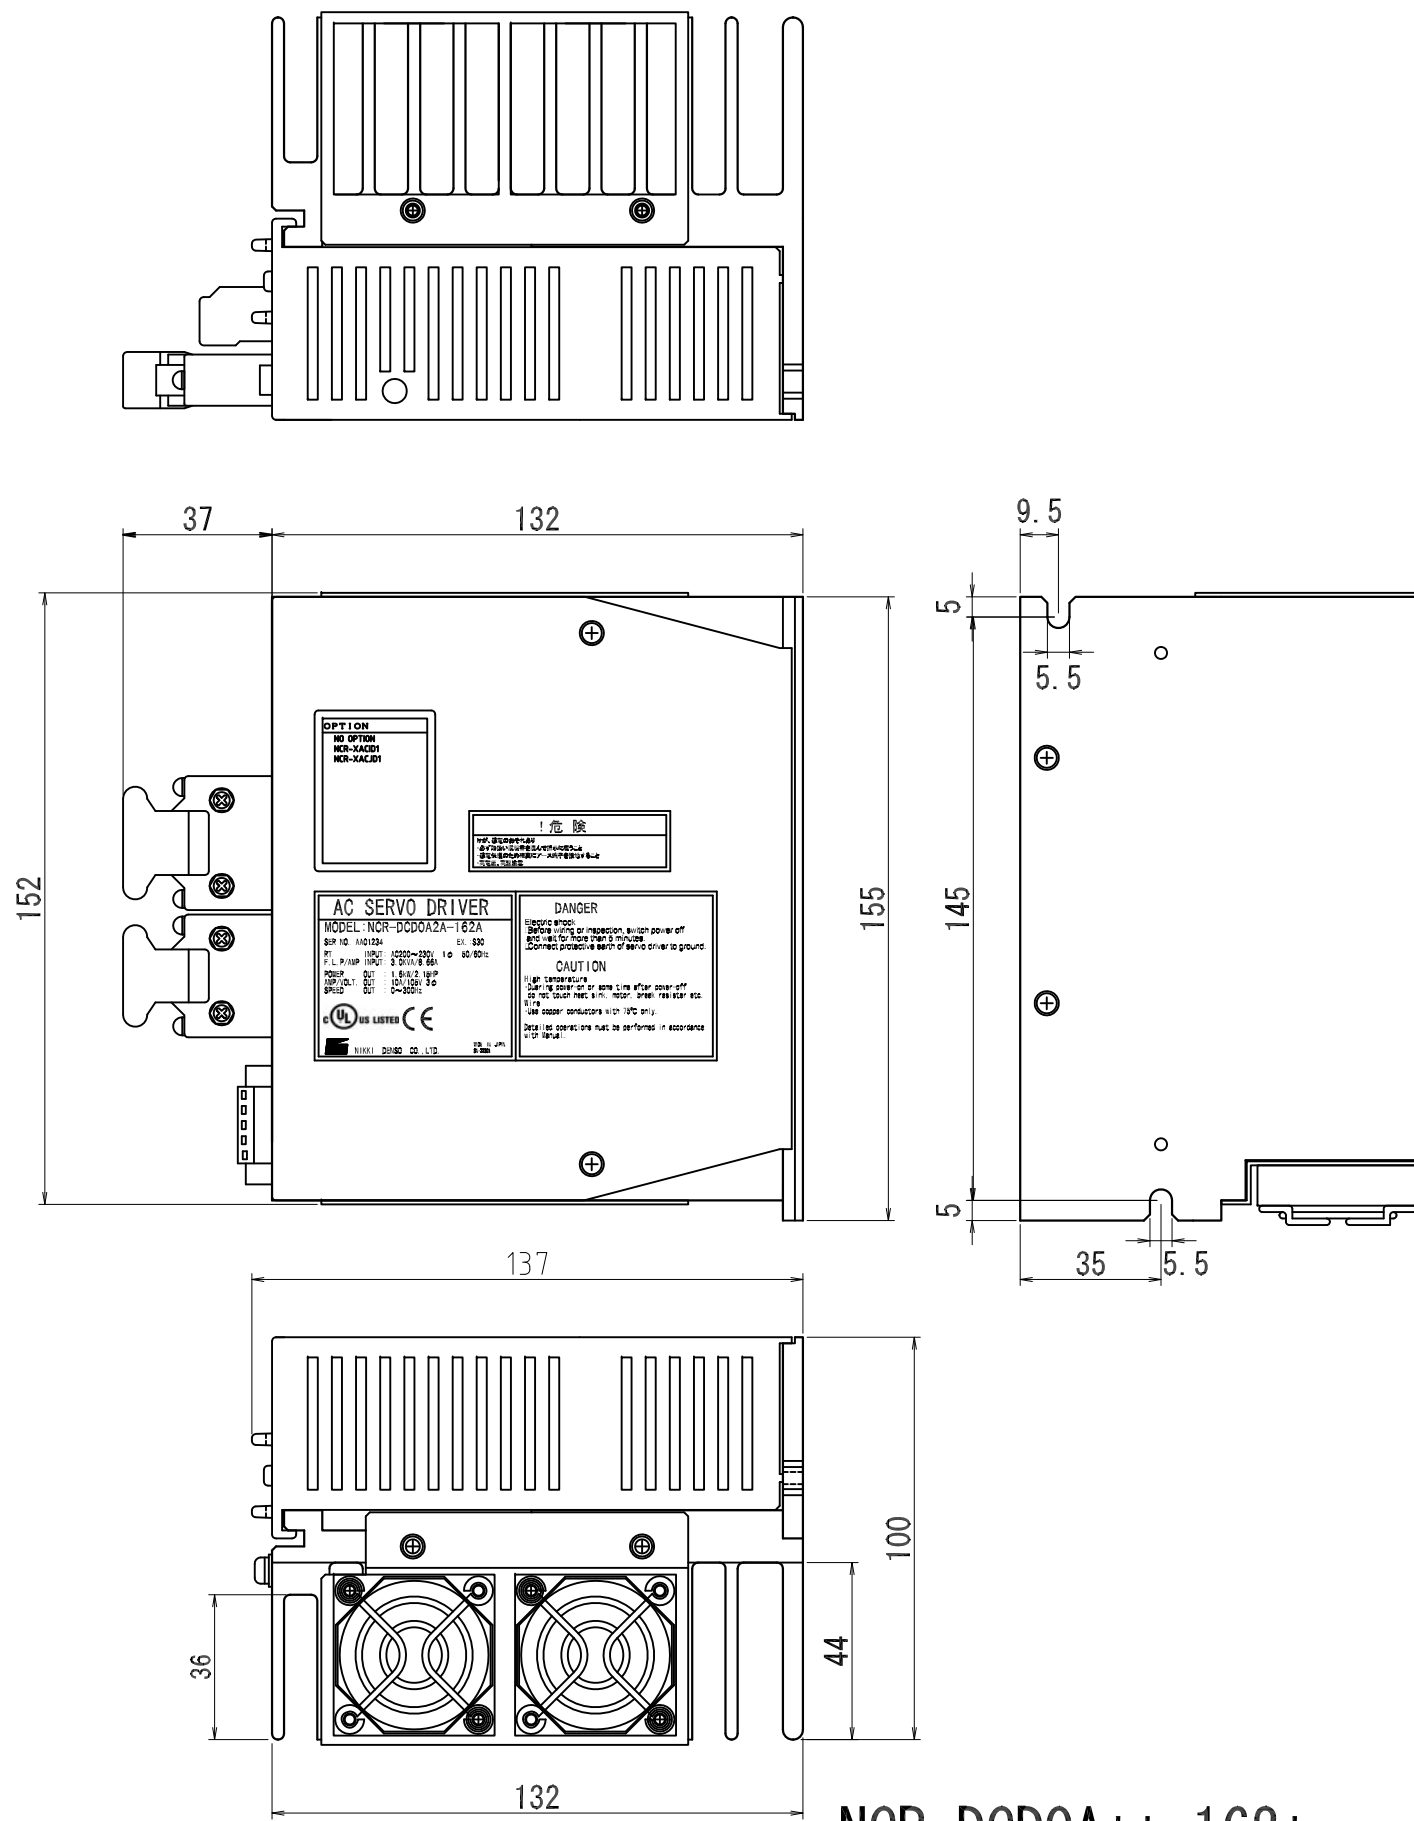

取付穴位置

NCR-DCDOA\*\*-162\*

VPS外形図 CC-Link仕様  
SE-39870C