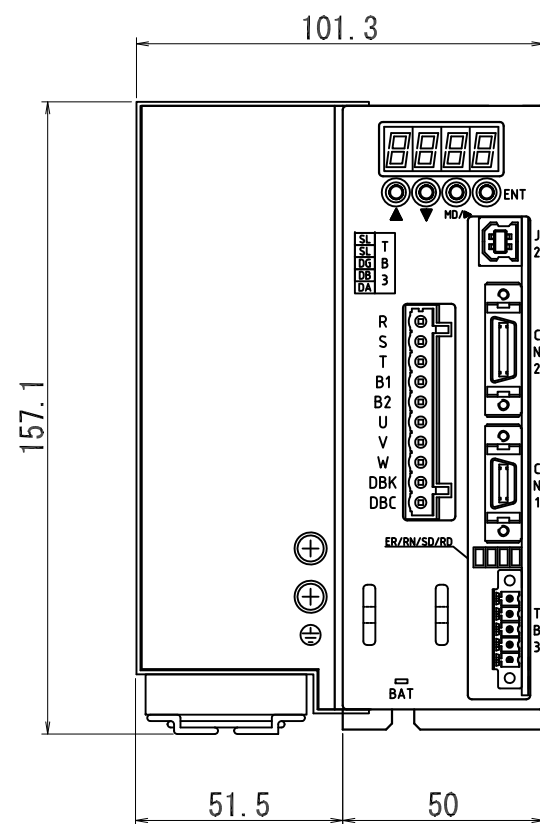

取付穴位置

NCR-DCDOA\*\*-162\*

VPS外形図 CC-Link仕様  
SE-39870C