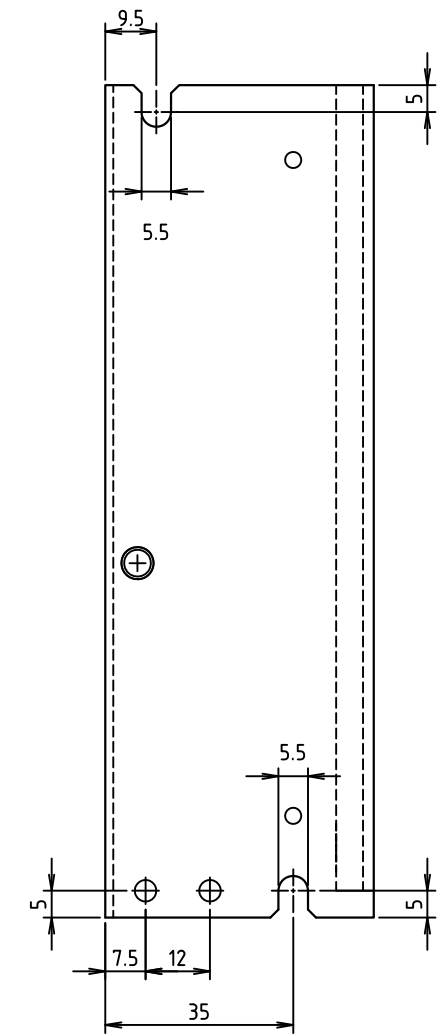

取付穴位置

NCR-DCC0A**-201*
 NCR-DCC0A**-401*

VPS外形図 I/O仕様
 SE-40900C