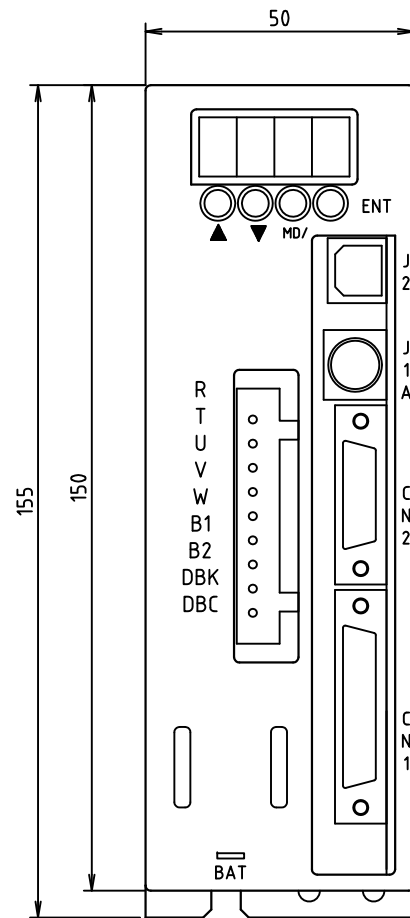

取付穴位置

NCR-DCC0A**-201*
 NCR-DCC0A**-401*

VPS外形図 I/O仕様
 SE-40900C