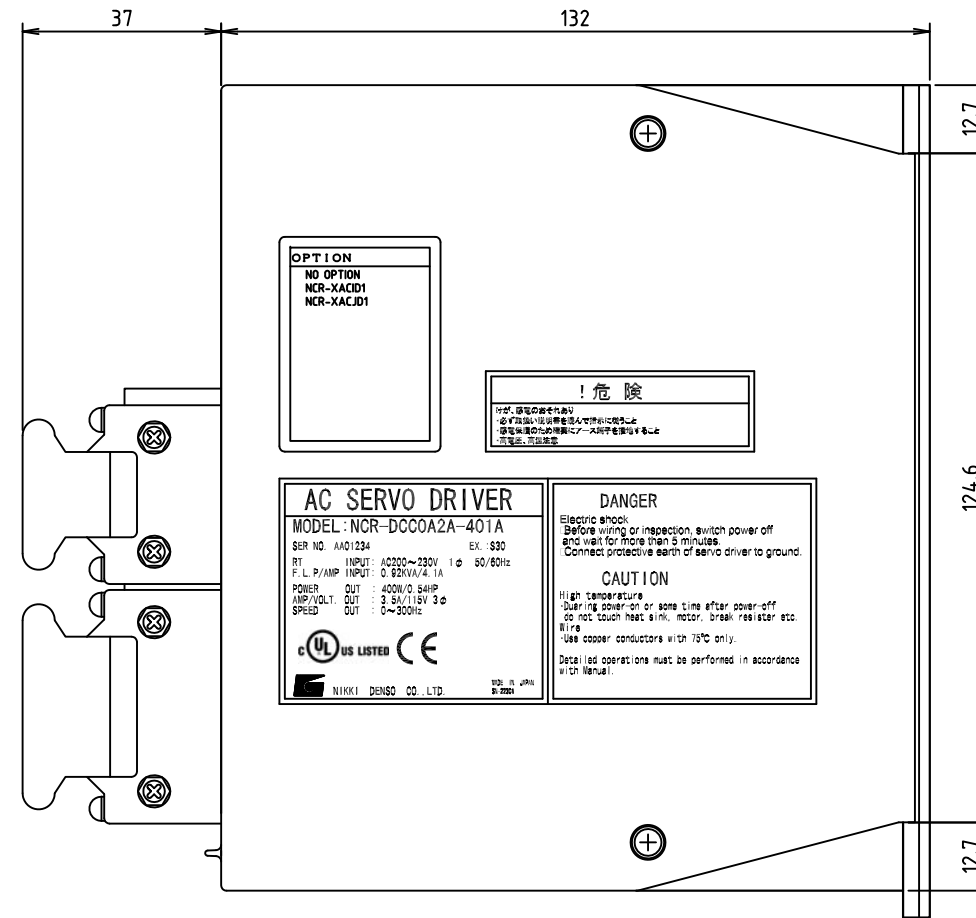

取付穴位置

NCR-DCC0A**-201*
 NCR-DCC0A**-401*

VPS外形図 I/O仕様
 SE-40900C