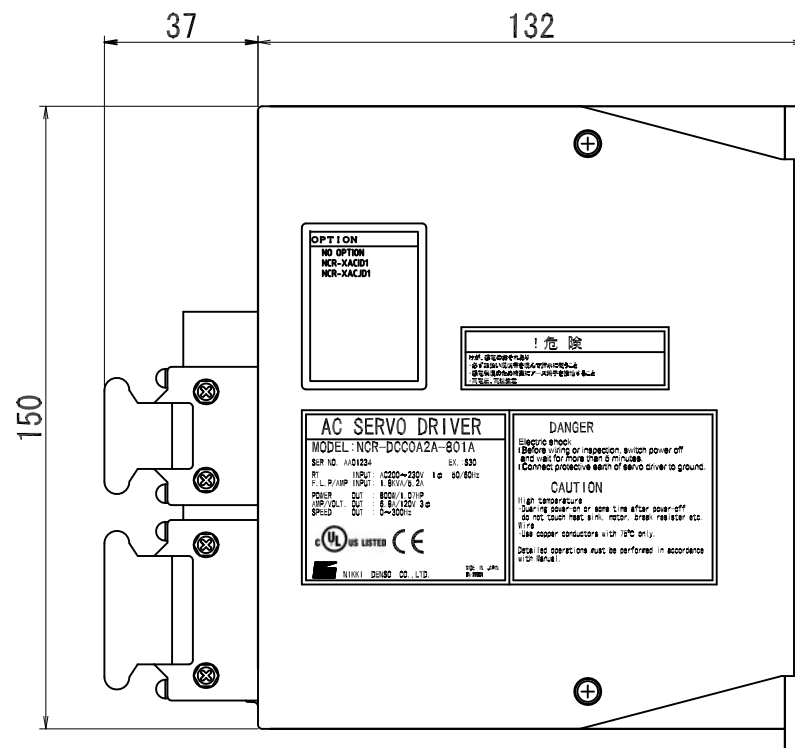

取付穴位置

NCR-DCC0A**-801*

VPS外形図 I/O仕様
SE-39840D