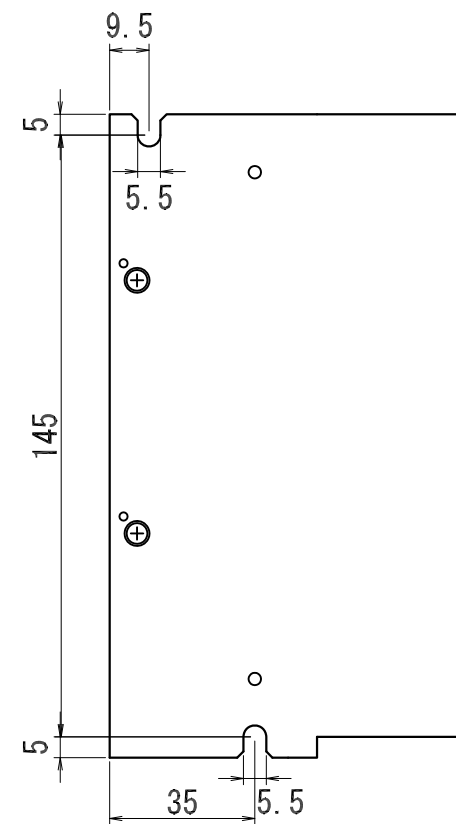

取付穴位置

NCR-DCC0A**-801*

VPS外形図 I/O仕様
SE-39840D