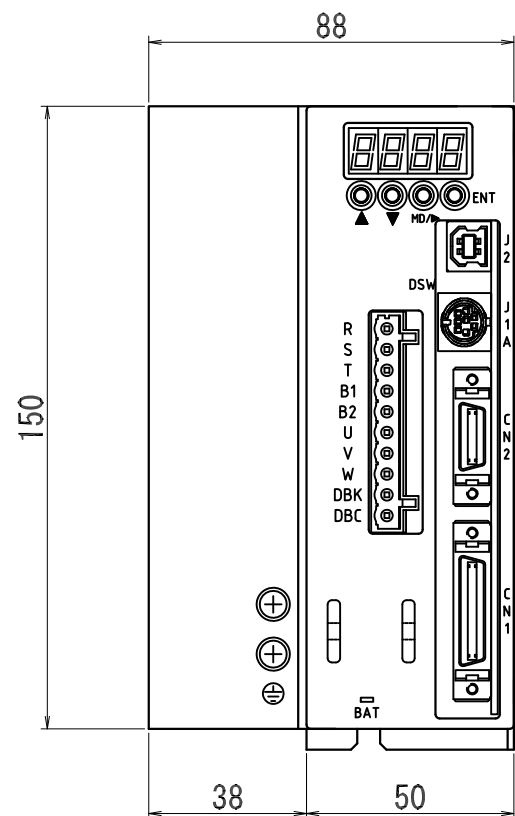

取付穴位置

NCR-DCC0A**-801*

VPS外形図 I/O仕様
SE-39840D