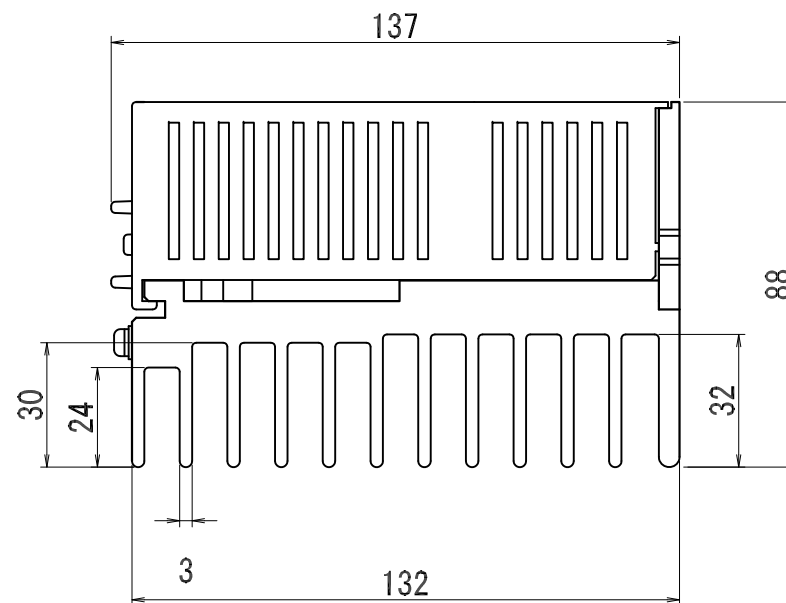

取付穴位置

NCR-DCC0A**-801*

VPS外形図 I/O仕様
SE-39840D