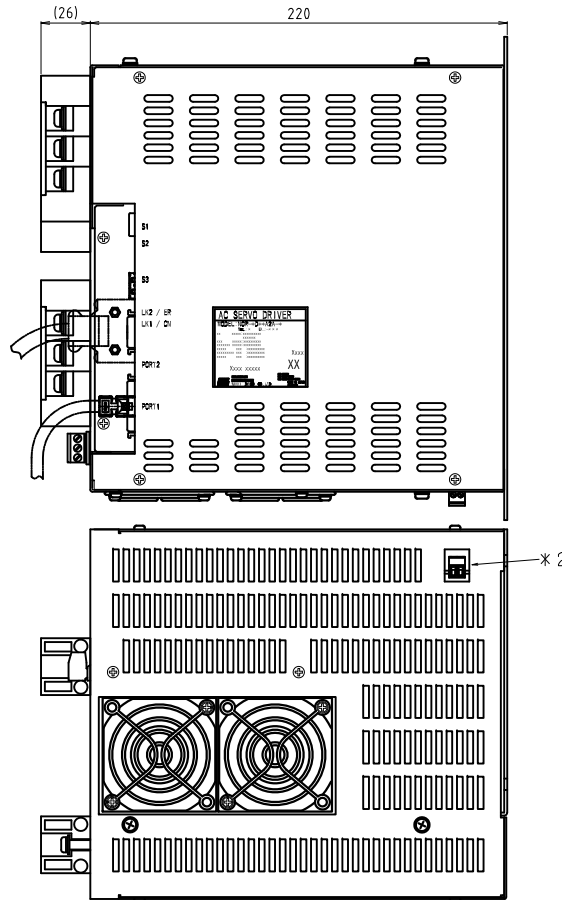

- 注記
 * 1 アース線配線ビス M5
 * 2 TB4はタイミガレ+起動信号出力

NCR-CD×1A2×-752×/113×

MECHATROLINK-III I/Fユニット
 NCR-XABPD1A-153

VC II外形図
 MECHATROLINK-III 付
 SE-54650