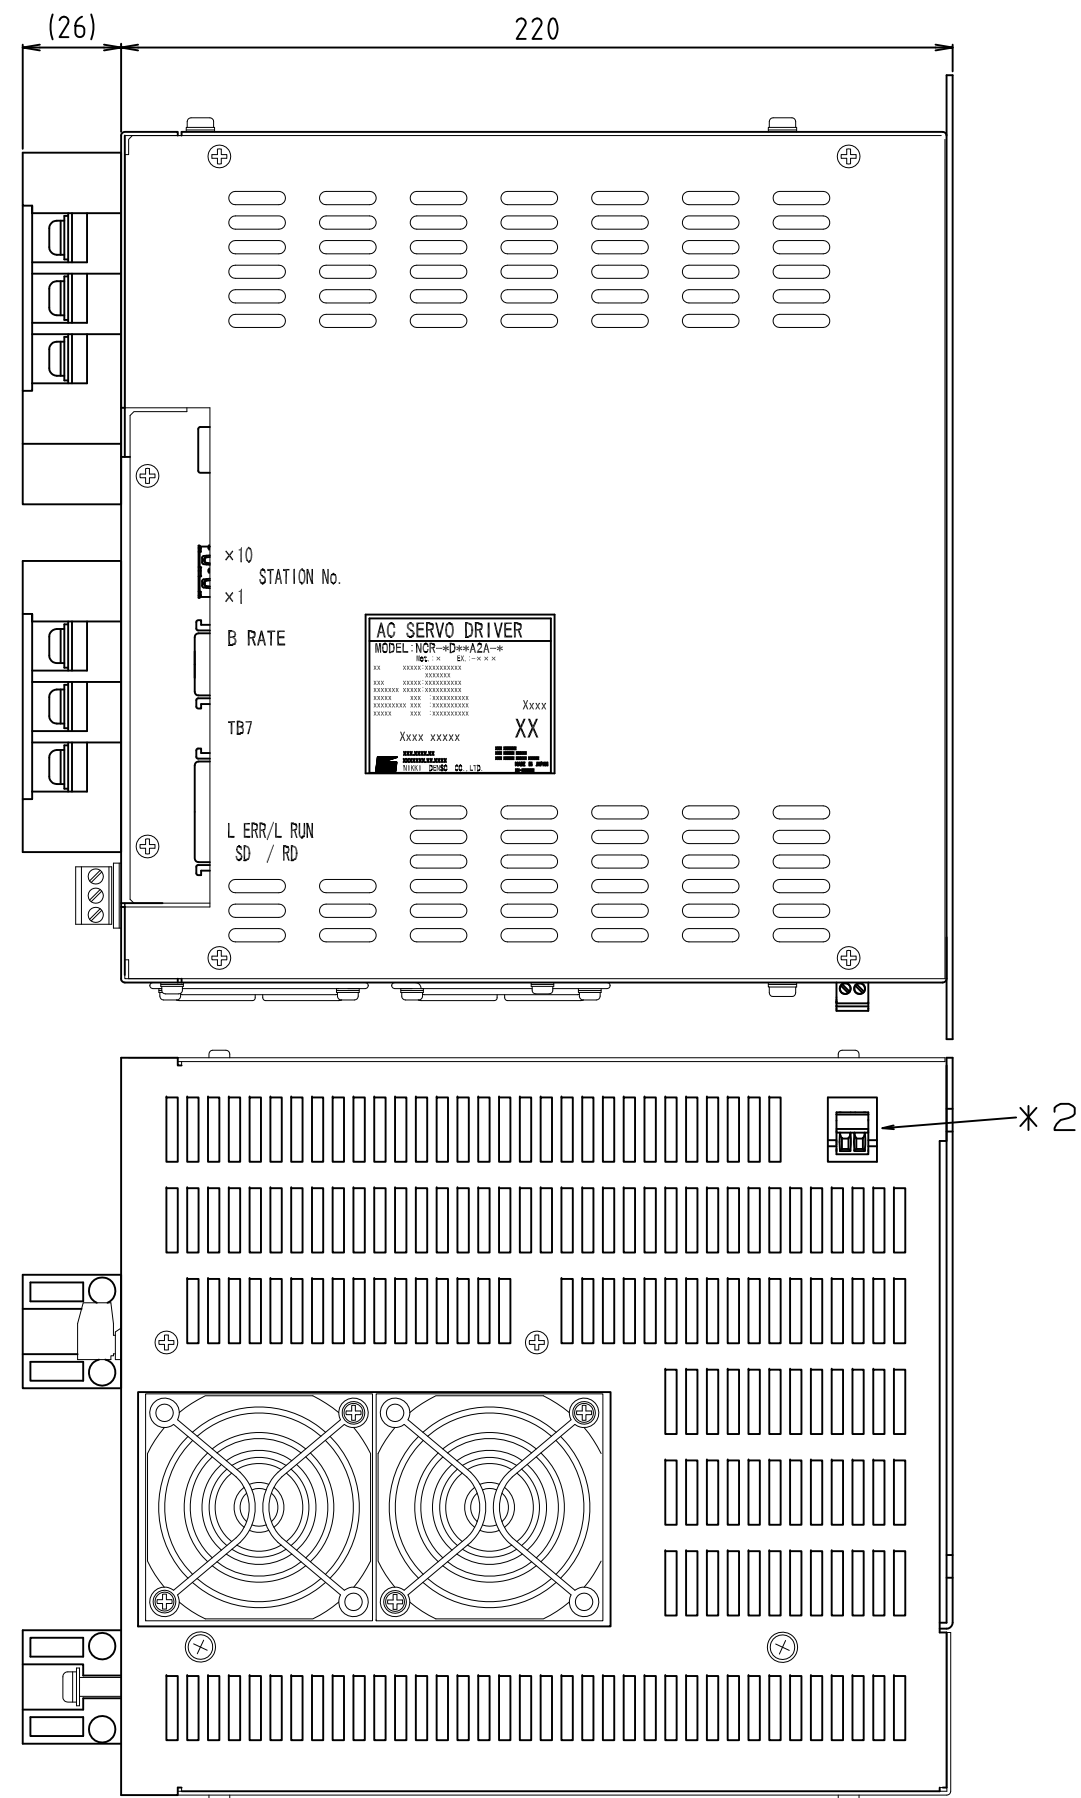

注記

- * 1 アース線配線ビス M5
- * 2 TB 4 はダイミツアレーキ起動信号出力

NCR-xDxxA2A-752/113x
 NCR-xDCxA2A-552/752x

VC II外形図 CC-Link付
 SE-50040