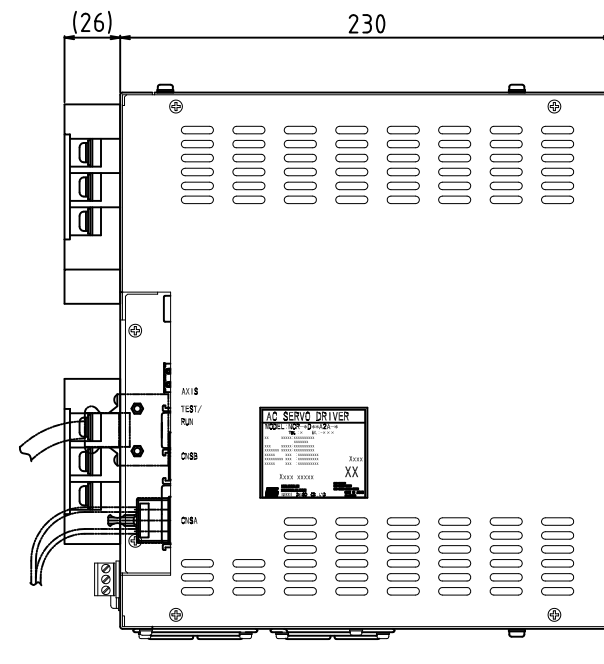

注記
*1 アース線配線ビス M5

NCR-DDA0A2A-153B

SSCNET III I/Fユニット
NCR-XABLD1A-153

VC II外形図 SSCNET III 付
SE-51690