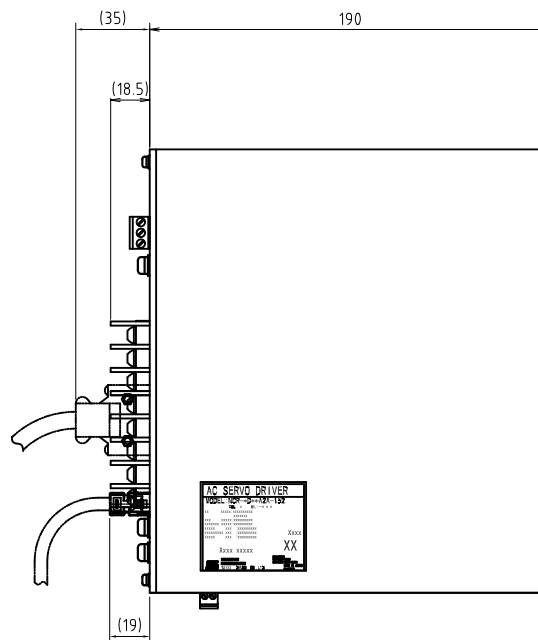

注記
 * 1 アース線配線ビス M4
 * 2 TB3は、タイミッアレ起動信号出力

NCR-CD×1A2×-152×/222×

MECHATROLINK-III I/Fユニット
 NCR-XABPD1A-152/222

VC II外形図
 MECHATROLINK-III 付
 SE-54630