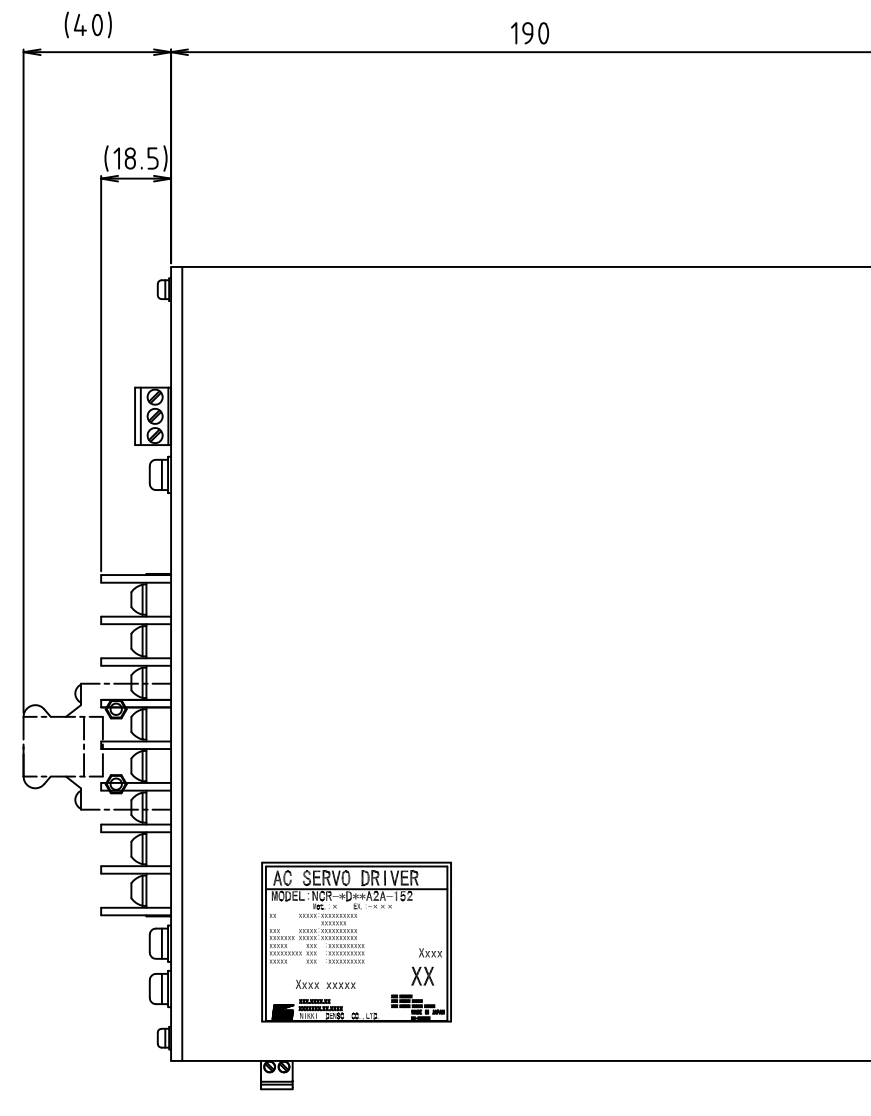

注記

- * 1 アース線配線ビス M4
- * 2 TB3は、ゲイミツアレー起動信号出力

NCR-xDxxA2A-152/222x
 NCR-xDCxA2A-122/222

VC II外形図 CC-Link付
 SE-50020