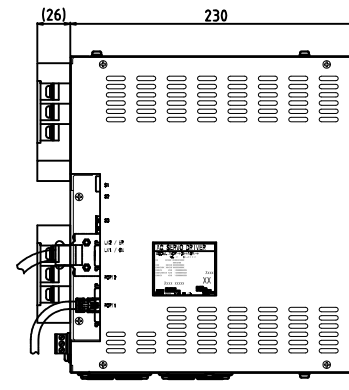

注記  
\*1 アース線配線ビス M5

NCR-CD×1A2×-153×  
(NCR-CDC1A2A-153を除く)

MECHATROLINK-III I/Fユニット  
NCR-XABPD1A-153

VC II外形図  
MECHATROLINK-III 付  
SE-54660