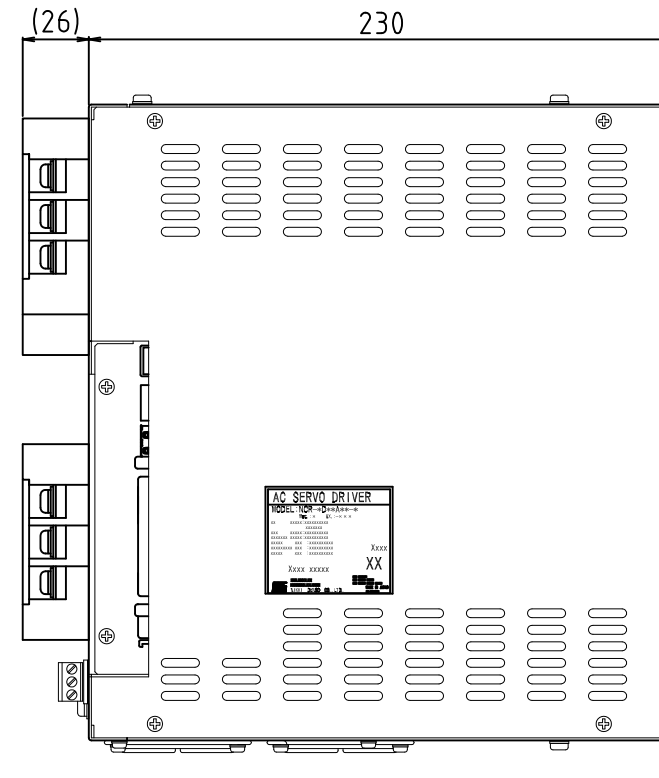

注記

*1 アース線配線ビス M5

NCR-xDxA2A-153x
NCR-xDCxA2A-153x

VC II外形図 拡張I/O付
SE-50930