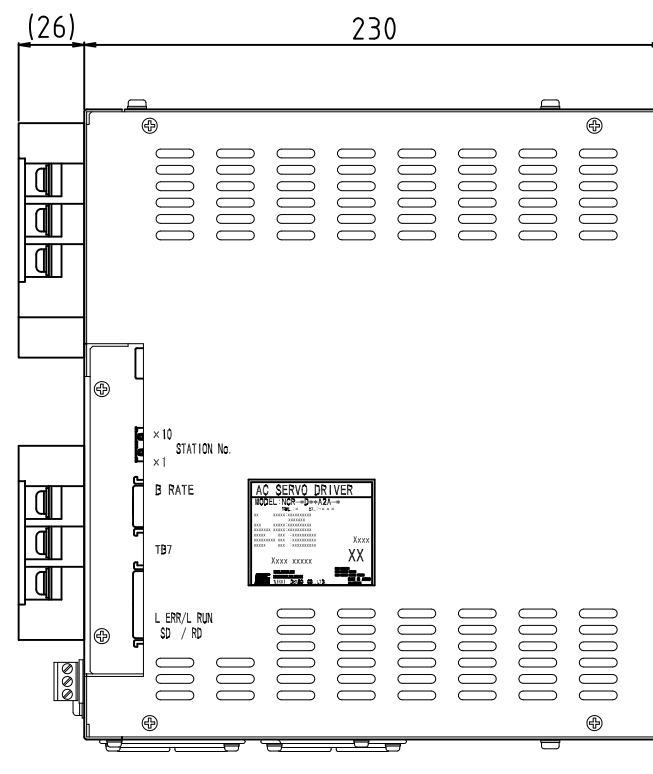

注記
* 1 アース線配線ビス M5

NCR-xDxxA2A-153x
NCR-xDCxA2A-113

VC II外形図 CC-Link付
SE-50050