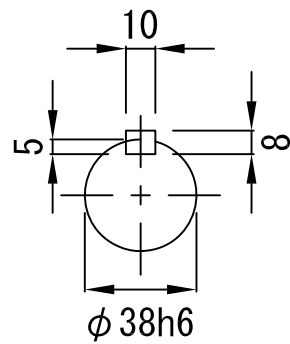

*バックラッシ
1. 0° 以下 (60分)

モータ出力	型式	ブレーキ	減速機型番	減速比	L	LA	LB	LC	LD	LL	概略質量(kg)
4.0kW	NA820-402	無	CNHX-6120-SV-11	11	481	87	168.5	-	-	188	45
		有			530	104	217.5	(50)	(108)	237	52

NA820-402+CNHX-6120-SV-11

ギヤ付きACサーボモータ外形図