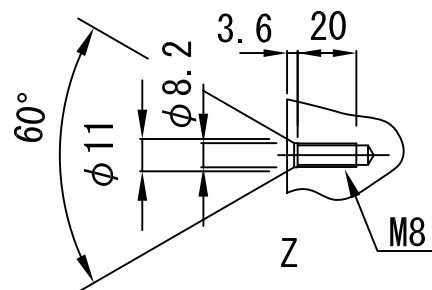

*バックラッシ
1. 0° 以下 (60分)

モータ出力	型式	ブレーキ	減速機型番	減速比	L	LA	LB	LC	LD	LL	概略質量(kg)
4.0kW	NA820-402	無	CNHX-6120-SV-11	11	481	87	168.5	-	-	188	45
		有			530	104	217.5	(50)	(108)	237	52

NA820-402+CNHX-6120-SV-11

ギヤ付きACサーボモータ外形図