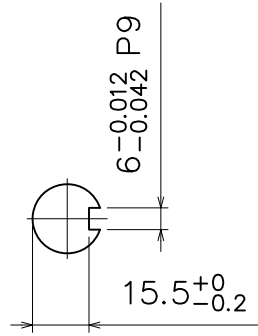

□80

(キー溝)

付属キー 6x6x25 (片丸)

保持ブレーキ無し

矢視A

保持ブレーキ付き

L部寸法

定格出力	600W	750W
保持ブレーキ無し	99.7	108.7
保持ブレーキ付き	136.3	145.3