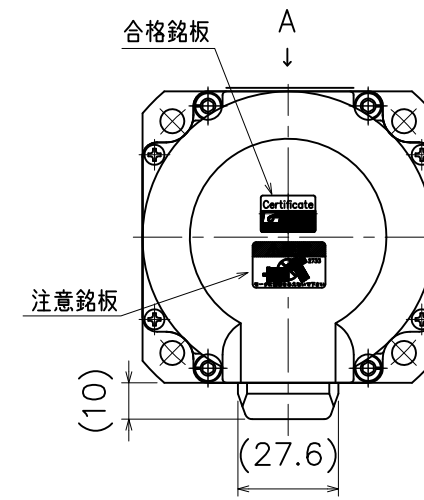

□80

(キー溝)

付属キー 6x6x25 (片丸)

保持ブレーキ無し

矢視A

保持ブレーキ付き

L部寸法

定格出力	600W	750W
保持ブレーキ無し	99.7	108.7
保持ブレーキ付き	136.3	145.3