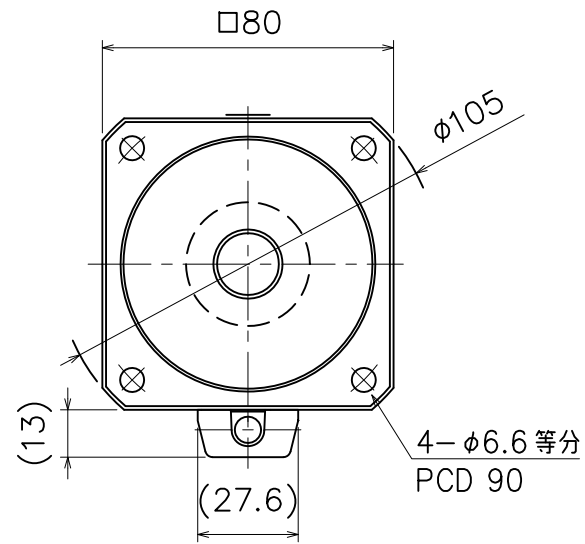

□80

(キー溝)

付属キー 6x6x25 (片丸)

保持ブレーキ無し

矢視A

保持ブレーキ付き

L部寸法

定格出力	600W	750W
保持ブレーキ無し	99.7	108.7
保持ブレーキ付き	136.3	145.3

NA80-60/75

SU-19810