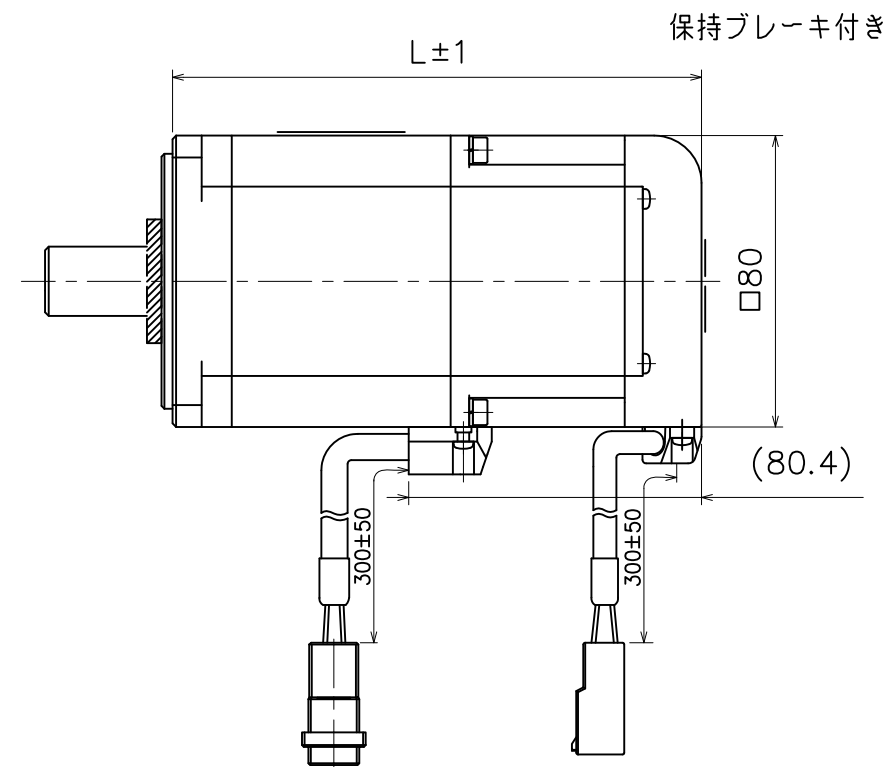

□80

(キー溝)

付属キー 6x6x25 (片丸)

保持ブレーキ無し

矢視A

保持ブレーキ付き

L部寸法

定格出力	600W	750W
保持ブレーキ無し	99.7	108.7
保持ブレーキ付き	136.3	145.3

NA80-60/75

SU-19810