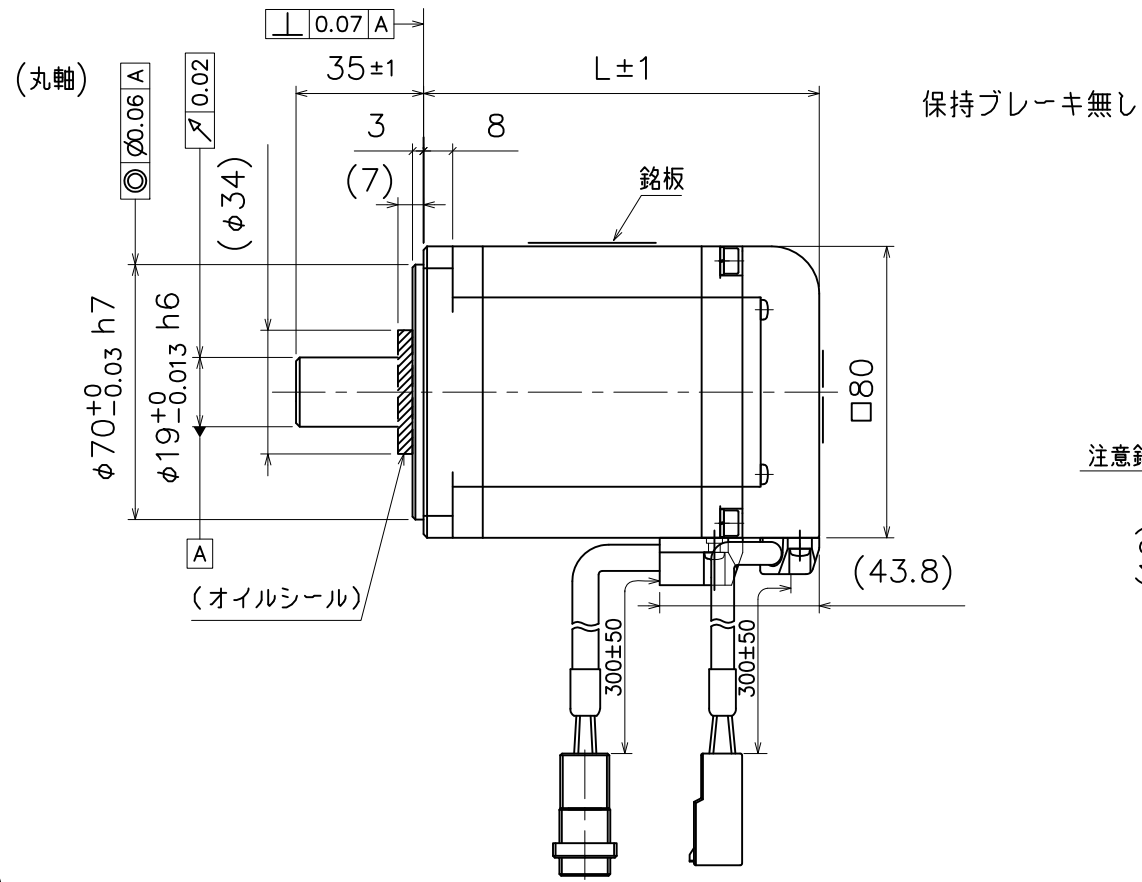

□80

(キー溝)

付属キー 6x6x25 (片丸)

保持ブレーキ無し

矢視A

保持ブレーキ付き

L部寸法

定格出力	600W	750W
保持ブレーキ無し	99.7	108.7
保持ブレーキ付き	136.3	145.3

NA80-60/75

SU-19810