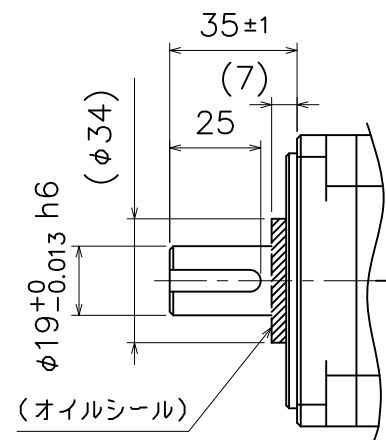

□80

(キー溝)

付属キー 6x6x25 (片丸)

保持ブレーキ無し

矢視A

保持ブレーキ付き

L部寸法

定格出力	600W	750W
保持ブレーキ無し	99.7	108.7
保持ブレーキ付き	136.3	145.3

NA80-60/75

SU-19810