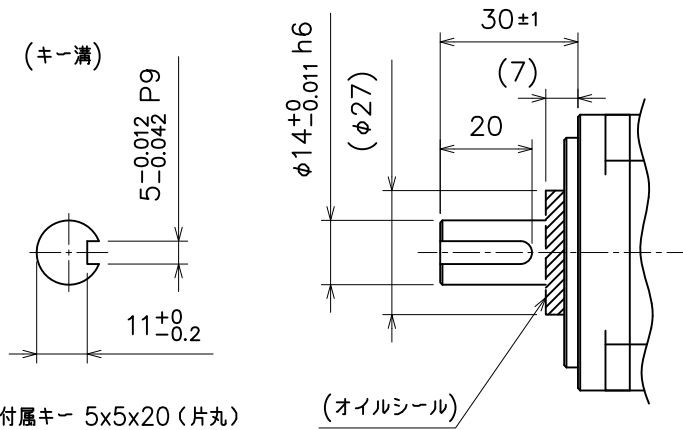

□60

(片丸)

付属キー 5x5x20 (片丸)

(丸軸)

保持ブレーキ無し

矢視A

保持ブレーキ付き

L部寸法

定格出力	200W	400W
保持ブレーキ無し	76.1	98.1
保持ブレーキ付き	110.7	132.7

NA80-20/40

SU-19800