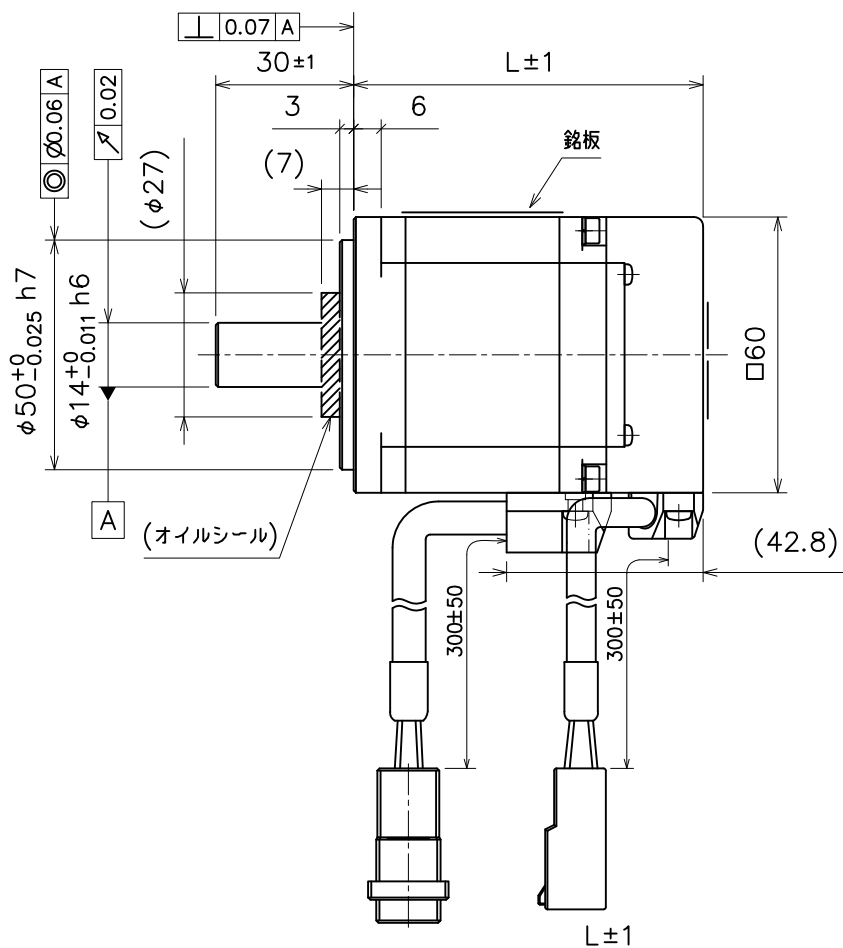

□60

(片丸)

付属キー 5x5x20 (片丸)

(丸軸)

保持ブレーキ無し

矢視A

保持ブレーキ付き

L部寸法

定格出力	200W	400W
保持ブレーキ無し	76.1	98.1
保持ブレーキ付き	110.7	132.7

NA80-20/40

SU-19800