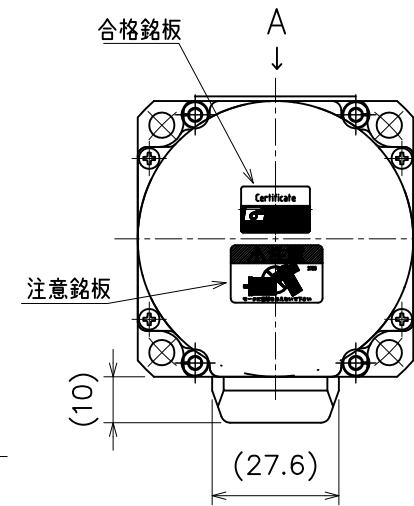

□60

(片丸)

付属キー 5x5x20 (片丸)

(丸軸)

保持ブレーキ無し

矢視A

保持ブレーキ付き

L部寸法

定格出力	200W	400W
保持ブレーキ無し	76.1	98.1
保持ブレーキ付き	110.7	132.7

NA80-20/40

SU-19800