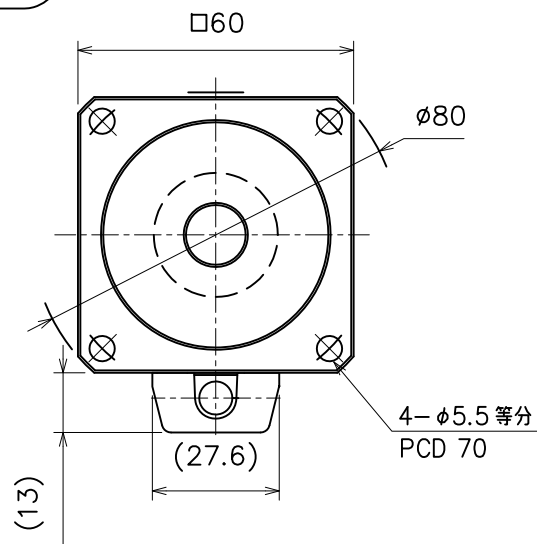

□60

(片丸)

付属キー 5x5x20 (片丸)

(丸軸)

保持ブレーキ無し

矢視A

保持ブレーキ付き

L部寸法

定格出力	200W	400W
保持ブレーキ無し	76.1	98.1
保持ブレーキ付き	110.7	132.7

NA80-20/40

SU-19800