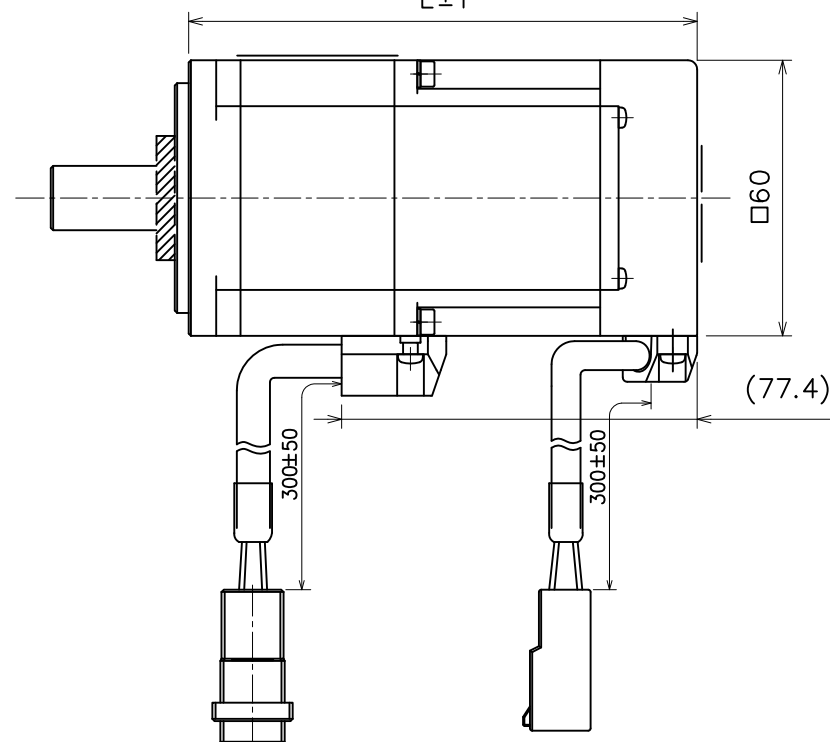

□60

(片丸)

付属キー 5x5x20 (片丸)

(丸軸)

保持ブレーキ無し

矢視A

保持ブレーキ付き

L部寸法

定格出力	200W	400W
保持ブレーキ無し	76.1	98.1
保持ブレーキ付き	110.7	132.7

NA80-20/40

SU-19800